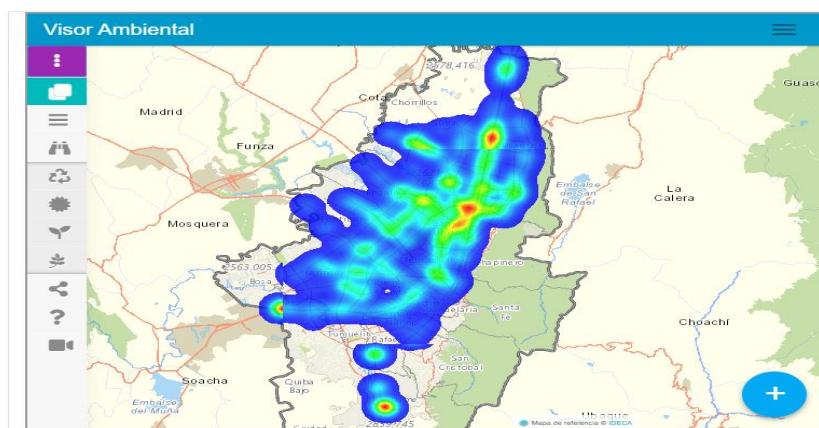

Coberturas vegetales en Parques Ecológicos Distrital Humedal
<https://arcg.is/1bSin0>

Mapa interactivo para conocimiento de la distribución espacial de monitoreo Aves en los PEDH, su asociación con coberturas de la tierra, y la probabilidad de distribución espacial para el año 2040, de las especies con mayor presencia en los PEDH.